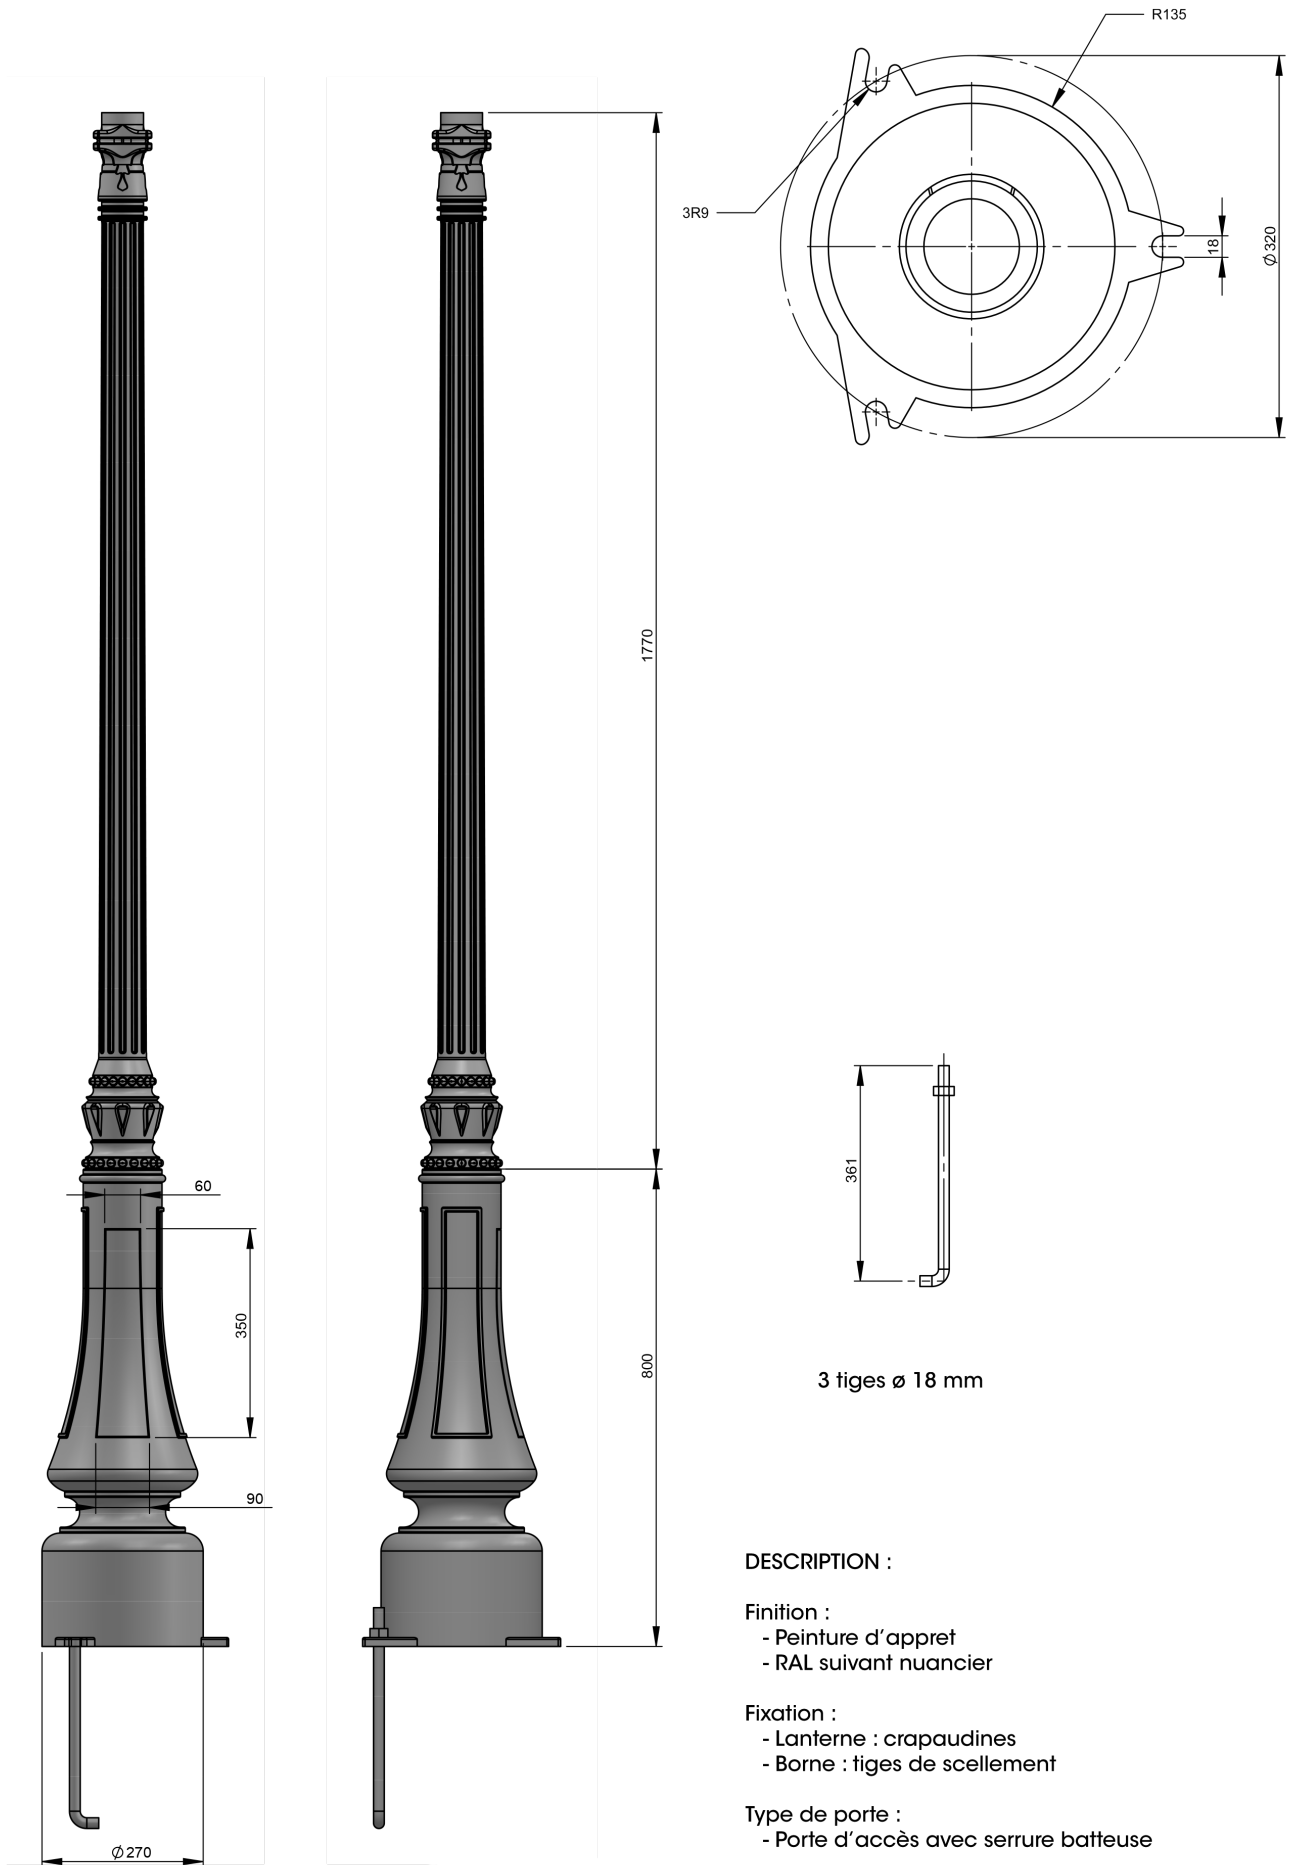

FICHE TECHNIQUE

TECHNICAL SHEET

DERVOIS

CARACTÉRISTIQUES TECHNIQUES

MATIÈRE	Candélabre en fonte d'acier
HAUTEUR	2,57 m / 2,93 m
FIXATION	3 tiges de scellement \varnothing 18x370 à 120°, entraxe sur \varnothing 320 mm
FINITION	Peinture polyester selon nuancier RAL

TECHNICAL CHARACTERISTICS

MATERIAL	Cast iron light pole
HEIGHT	2,57 m / 2,93 m
FIXING	3 fixing sticks \varnothing 18x370 with 120°, distance between axes \varnothing 320 mm
FINISH	Polyester paint according to RAL color chart

Surface de peinture : 1,4 m²
Carré inscrit : 85 x 85

3 tiges \varnothing 18 mm

DESCRIPTION :

Finition :

- Peinture d'appret
- RAL suivant nuancier

Fixation :

- Lanterne : crapaudines
- Borne : tiges de scellement

Type de porte :

- Porte d'accès avec serrure batteuse

Options :

- Métallisation
- Écusson ville sur la borne