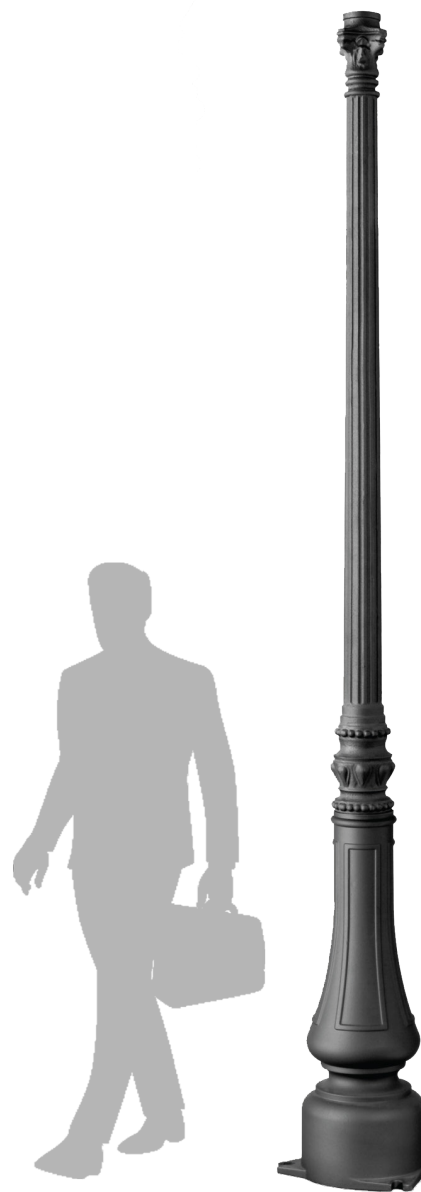

FICHE TECHNIQUE

TECHNICAL SHEET

DERVOIS

CARACTÉRISTIQUES TECHNIQUES

MATIÈRE	Candélabre en fonte d'acier
HAUTEUR	2,57 m / 2,93 m
FIXATION	3 tiges de scellement \varnothing 18x370 à 120°, entraxe sur \varnothing 320 mm
FINITION	Peinture polyester selon nuancier RAL

TECHNICAL CHARACTERISTICS

MATERIAL	Cast iron light pole
HEIGHT	2,57 m / 2,93 m
FIXING	3 fixing sticks \varnothing 18x370 with 120°, distance between axes \varnothing 320 mm
FINISH	Polyester paint according to RAL color chart

Surface de peinture : 1,4 m²
Carré inscrit : 85 x 85

3 tiges \varnothing 18 mm

DESCRIPTION :

Finition :

- Peinture d'appret
- RAL suivant nuancier

Fixation :

- Lanterne : crapaudines
- Borne : tiges de scellement

Type de porte :

- Porte d'accès avec serrure batteuse

Options :

- Métallisation
- Écusson ville sur la borne